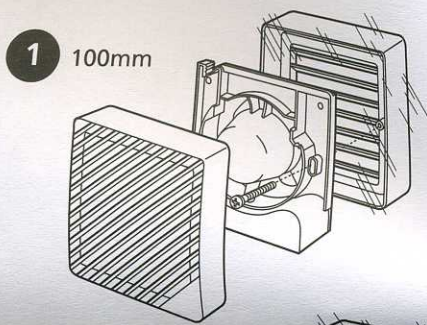

- (D/A)** 100mm & 150mm Ventilator
Montageanleitung
- (F)** 100mm & 150mm Ventilateur
Instructions de montage
- (I)** 100mm & 150mm Ventilatore
Istruzioni per il montaggio
- (NL)** 100mm & 150mm Ventilator
Handleiding voor de montage
- (DK)** 100mm & 150mm Ventilatoren
Montagevejledning
- (S)** 100mm & 150mm Flåkten
Monteringsanvisning
- (TR)** 100mm & 150mm Ventilatör
Montaj kılavuzu
- (GR)** 100mm και 150mm Ανεμιστήρα
Οδηγίες τοποθέτησης
- (RUS)** 100mm и 150mm вентилятор
Инструкция по монтажу
- (GB)** 100mm & 150mm Fan
Installation instructions
- (CR)** 100mm & 150mm Ventilatory
Pokyny pro instalaci
- (SK)** 100mm & 150mm Ventilátor
Pokyny na inštaláciu
- (HU)** 100mm & 150mm Ventilátor
Szerelési útmutató
- (SLO)** 100mm & 150mm Ventilator
Navodila za montažo
- (HR/BH)** 100mm & 150mm Ventilator
Upute za montažu
- (RO)** 100mm și 150mm Ventilator
Instrucțiuni de instalare
- (BG)** 100mm и 150mm вентилатора
Инструкции за инсталация