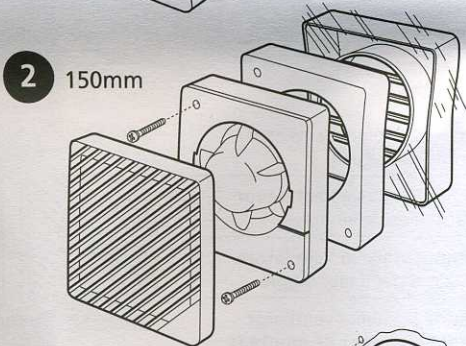

- (D/A)** 100mm & 150mm Ventilator
Montageanleitung
- (F)** 100mm & 150mm Ventilateur
Instructions de montage
- (I)** 100mm & 150mm Ventilatore
Istruzioni per il montaggio
- (NL)** 100mm & 150mm Ventilator
Handleiding voor de montage
- (DK)** 100mm & 150mm Ventilatoren
Montagevejledning
- (S)** 100mm & 150mm Flåkten
Monteringsanvisning
- (TR)** 100mm & 150mm Ventilatör
Montaj kılavuzu
- (GR)** 100mm και 150mm Ανεμιστήρα
Οδηγίες τοποθέτησης
- (RUS)** 100mm и 150mm вентилятор
Инструкция по монтажу
- (GB)** 100mm & 150mm Fan
Installation instructions
- (CR)** 100mm & 150mm Ventilatory
Pokyny pro instalaci
- (SK)** 100mm & 150mm Ventilátor
Pokyny na inštaláciu
- (HU)** 100mm & 150mm Ventilátor
Szerelési útmutató
- (SLO)** 100mm & 150mm Ventilator
Navodila za montažo
- (HR/BH)** 100mm & 150mm Ventilator
Upute za montažu
- (RO)** 100mm și 150mm Ventilator
Instrucțiuni de instalare
- (BG)** 100mm и 150mm вентилатора
Инструкции за инсталация