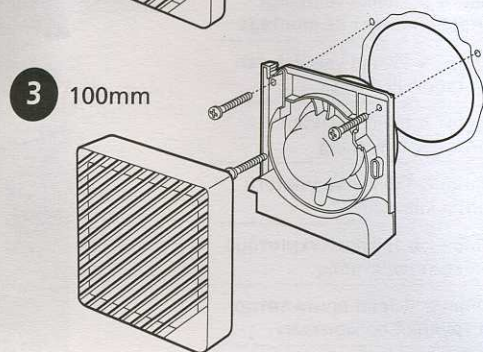

- (D/A)** 100mm & 150mm Ventilator
Montageanleitung
- (F)** 100mm & 150mm Ventilateur
Instructions de montage
- (I)** 100mm & 150mm Ventilatore
Istruzioni per il montaggio
- (NL)** 100mm & 150mm Ventilator
Handleiding voor de montage
- (DK)** 100mm & 150mm Ventilatoren
Montagevejledning
- (S)** 100mm & 150mm Flåkten
Monteringsanvisning
- (TR)** 100mm & 150mm Ventilatör
Montaj kılavuzu
- (GR)** 100mm και 150mm Ανεμιστήρα
Οδηγίες τοποθέτησης
- (RUS)** 100mm и 150mm вентилятор
Инструкция по монтажу
- (GB)** 100mm & 150mm Fan
Installation instructions
- (CR)** 100mm & 150mm Ventilatory
Pokyny pro instalaci
- (SK)** 100mm & 150mm Ventilátor
Pokyny na inštaláciu
- (HU)** 100mm & 150mm Ventilátor
Szerelési útmutató
- (SLO)** 100mm & 150mm Ventilator
Navodila za montažo
- (HR/BH)** 100mm & 150mm Ventilator
Upute za montažu
- (RO)** 100mm și 150mm Ventilator
Instrucțiuni de instalare
- (BG)** 100mm и 150mm вентилатора
Инструкции за инсталация