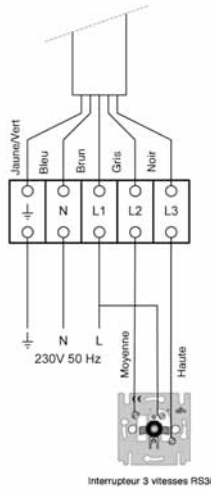

Groupe d'extraction type CVE ECO-fan 2

Schémas de raccordement

Schema de raccordement RS 3

Principe schéma RS 3

Dimensions

www.codume.com

Rue d'assaut 9 - 1000 Bruxelles - Tél. : 02 / 511 20 10 - Fax : 02 / 511 23 59