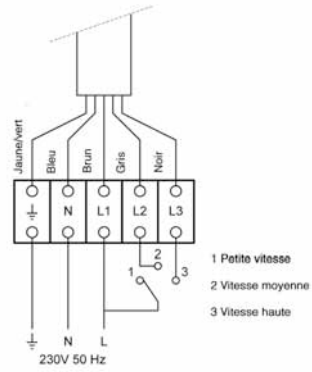

Groupe d'extraction type CVE ECO-fan 2

Schémas de raccordement

Schema de raccordement RS 3

Principe schéma RS 3

Dimensions

www.codume.com

Rue d'assaut 9 - 1000 Bruxelles - Tél. : 02 / 511 20 10 - Fax : 02 / 511 23 59