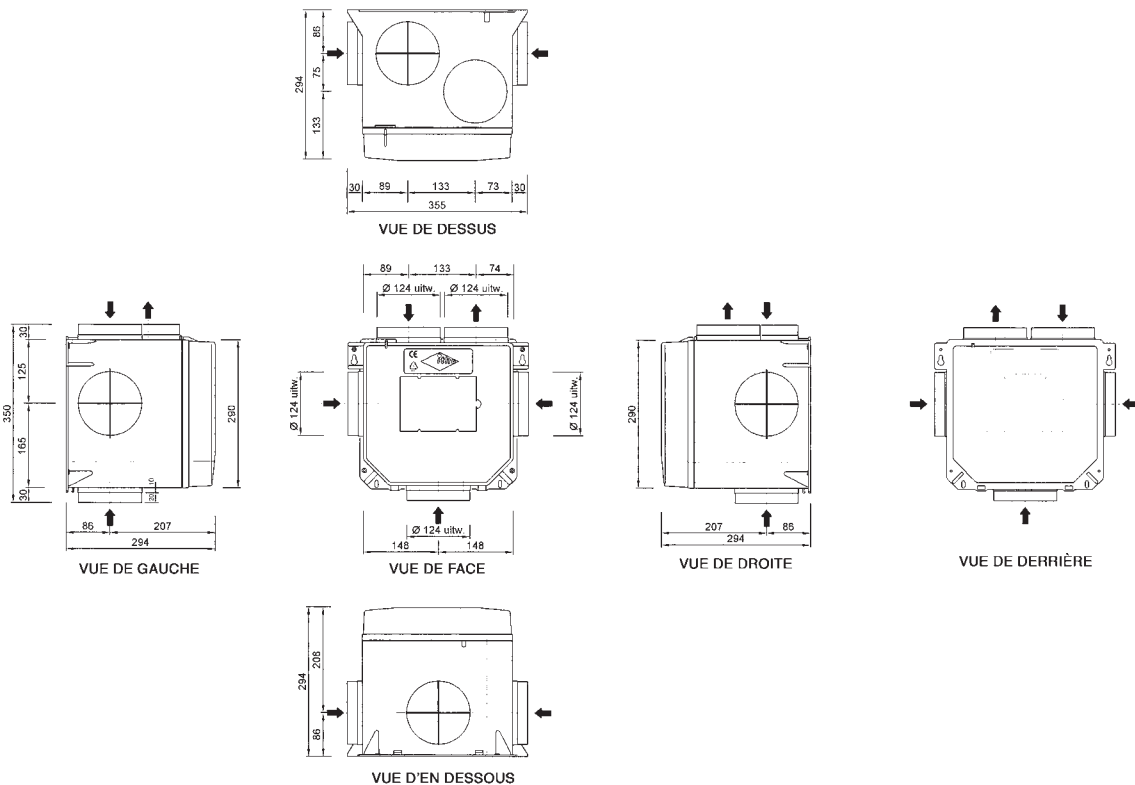

Groupe d'extraction type CVE ECO-fan 2

Schémas de raccordement

Schema de raccordement RS 3

Principe schéma RS 3

Dimensions

www.codume.com

Rue d'assaut 9 - 1000 Bruxelles - Tél. : 02 / 511 20 10 - Fax : 02 / 511 23 59